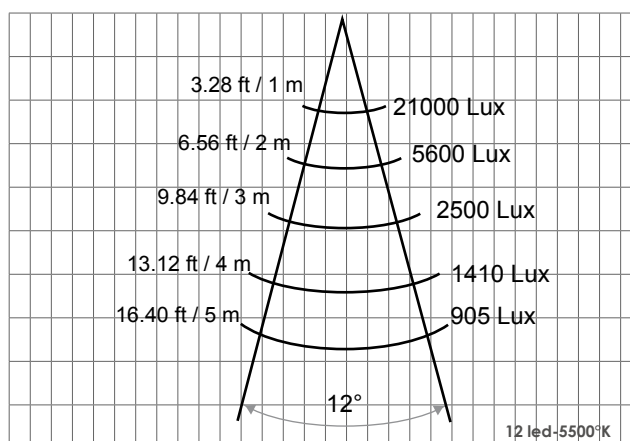

+ Photometric / photométrie

Curve realized outside laboratory condition
courbe réalisée hors conditions de laboratoire

+ Associated products / produits associés

	page
330 004 (1 to 3 LED 3W / 1 à 3 leds 3W)	[104]
A5CS55CCX04 (Power supply / Alim-driver)	[110]