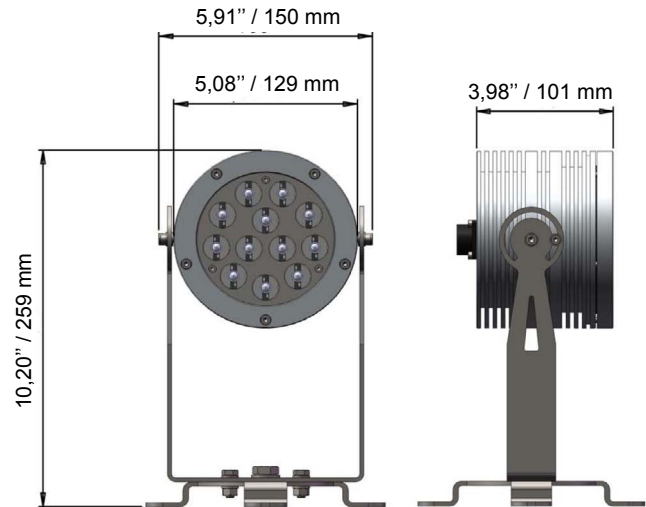

Spot-ART 12 LED 3W

ETL LISTED
bronze outdoor indoor
IP68 IP66 IP44 CE III

USA
Spot-ART 12 LED 3W, powered with high brightness 3W LED, is probably the most powerful 12 LED spotlight available on the market. This spotlight is perfect for emphasizing all types of objects or architectural details such as statues or decorations. It is used for indoor and outdoor lighting.
Spot-ART 12 LED 3W is controllable and programmable with LEDTOLITE Control Dynamic DMX512.

FR
Spot-ART 12 LED 3W est équipé de LED 3W très haute luminosité pour un flux d'éclairage d'une extrême puissance qui le rend unique sur le marché.
A l'intérieur, Spot-ART 12 LED 3W s'intègre parfaitement dans les vitrines de magasins ou dans les espaces publics.
A l'extérieur, Spot-ART 12 LED 3W est utilisé pour son flux puissant pour éclairer toutes sortes de sujets d'architecture ou de paysage. L'appareil est pilotable et programmable avec LEDTOLITE Control Dynamique DMX512.

+ References / références + informations

SKU/REF	Waterproof	Nb LED	Type		Color	Power
PA A	E (ext)/I (inter)	12	○ M	012/030/050		40W
PA A	E (ext)/I (inter)	12	○○ B	012/030/050		40W
PA A	E (ext)/I (inter)	12	○○○ T	012/030/050		40W

+ Led

- AMB
- BCH
- BFR
- RGE
- VER
- BLE
- RGB
- ABC
- ABF

012 : 12° - 030 : 30° - 050 : 50°

Fixations : Y