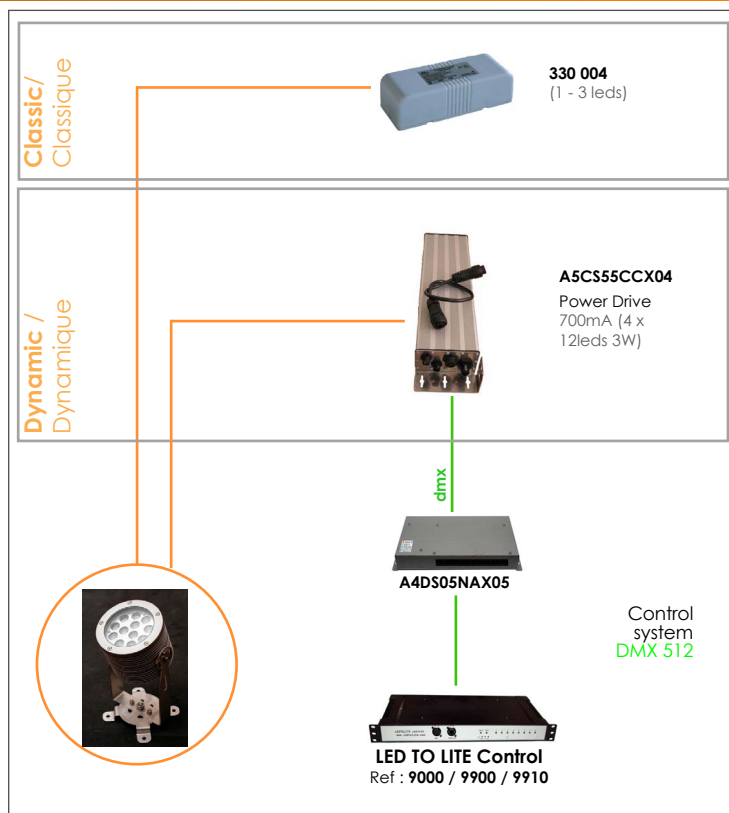

+ Connection / connexion